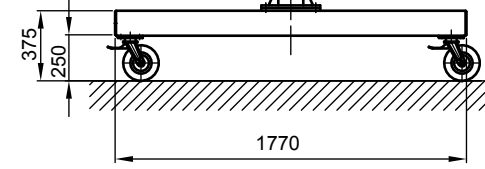

B - B

Kran	LPK 500 kg x 4000 mm (Storlekar 1)
design bas	H2/B3
Insatsplats	inomhusanvändning
villkor i omgivningen	-5° C upp till +40° C, utan extra tillval
telfer + åkverk	GM 2 500.4-2/EF 14
FEM grupp	2m / M5
tväråk	5 m/min
lyft	1 / 4 m/min
total vikt	424 kg (därav telfer + åkverk 63 kg)
Driftspänning	3/PE ~50 Hz 400 V (TN-S)
total strömförbrukning	0,6 kW
Startström för spänningsfallsberäkning	3,3 A (I _{A_HU} * cos phi)